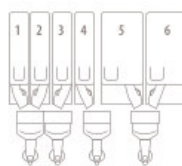

Configuratie voor zowel de ES als de ESV versie

1.suiker 2.koffie 3.decafé
4.instant 5.topping 6.cacao

INSTANT KOFFIE