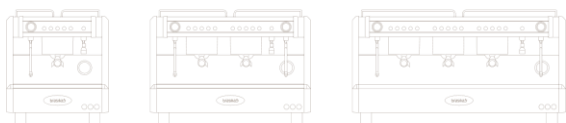

Gala Assortiment

Gala 1 Gr

Gala 2 Gr.

Gala 3 Gr.

Gala 1 Gr
Grote mok

Gala 2 Gr.
Grote mok

Gala 3 Gr.
Grote mok

Gala 2 Gr Compact

Kenmerken

1 Groeps

Afmetingen mm /Gewicht	H 511 x B 461 x D 514 / 43 kg
Water uitgifte / stoom uitgifte	1 / 1
Cups capaciteit	23 cups Ø 65
Boiler capaciteit	4 l
Boiler weerstand	2.100 W
Stroom aansluiting	220-240 V 1N 50/60 HZ
Water aansluiting	3/8"F

2 Groeps

Afmetingen mm / gewicht	H 511 x B 725 x D 514 / 57 kg
Water uitgifte / stoom uitgifte	1 / 2
Cups capaciteit	43 cups Ø 65
Boiler capaciteit	11 l
Boiler weerstand	3.200 W
Stroom aansluiting	380-415 V 3N 50/60 HZ / 220-240 V 1N 50/60 HZ
Water aansluiting	3/8"F