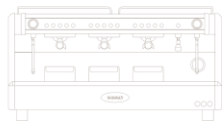

Gala 3 Gr.
Grote mok