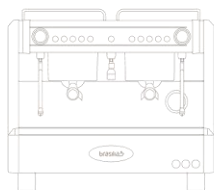

Gala 2 Gr Compact